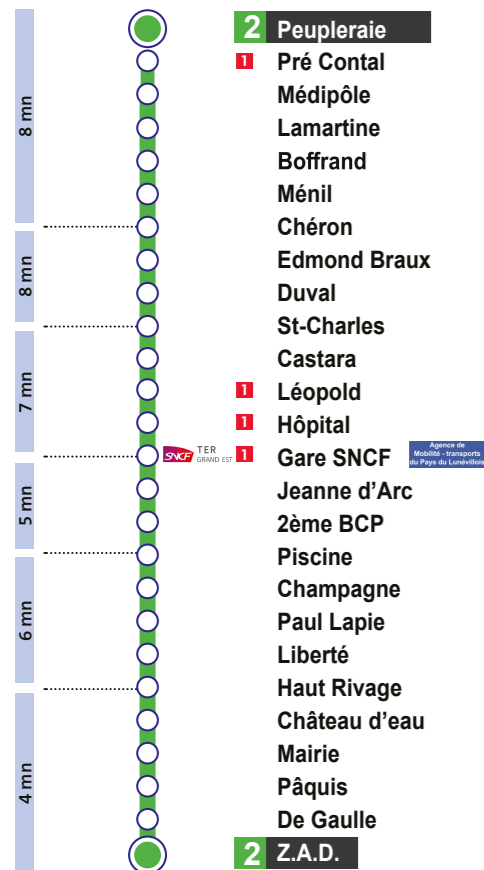

Schéma de ligne

Ligne 2 Peupleraie → Z.A.D.

Circule toute l'année du lundi au samedi sauf jours fériés.

	L à V	L à S	L à S	L à S	L à S	L à S	L à S	L à S	L à S	L à S	L à S	L à S
Peupleraie	06:20	06:50	08:10	09:30	10:50	12:10	14:00	15:20	16:40	18:00	19:20	
Pré Contal	06:23	06:53	08:13	09:33	10:53	12:13	14:03	15:23	16:43	18:03	19:23	
Médipôle	06:24	06:54	08:14	09:34	10:54	12:14	14:04	15:24	16:44	18:04	19:24	
Lamartine	06:25	06:55	08:15	09:35	10:55	12:15	14:05	15:25	16:45	18:05	19:25	
Boffrand	06:26	06:56	08:16	09:36	10:56	12:16	14:06	15:26	16:46	18:06	19:26	
Ménil	06:27	06:57	08:17	09:37	10:57	12:17	14:07	15:27	16:47	18:07	19:27	
Chéron	06:28	06:58	08:18	09:38	10:58	12:18	14:08	15:28	16:48	18:08	19:28	
Edmond Braux	06:31	07:01	08:21	09:41	11:01	12:21	14:11	15:31	16:51	18:11	19:31	
Duval	06:34	07:04	08:24	09:44	11:04	12:24	14:14	15:34	16:54	18:14	19:34	
St Charles	06:36	07:06	08:26	09:46	11:06	12:26	14:16	15:36	16:56	18:16	19:36	
Castara	06:37	07:07	08:27	09:47	11:07	12:27	14:17	15:37	16:57	18:17	19:37	
Léopold	06:40	07:10	08:30	09:50	11:10	12:30	14:20	15:40	17:00	18:20	19:40	
Hôpital	06:41	07:11	08:31	09:51	11:11	12:31	14:21	15:41	17:01	18:21	19:41	
Gare SNCF	06:43	07:13	08:33	09:53	11:13	12:33	14:23	15:43	17:03	18:23	19:43	
Correspondance ligne 1 vers Faisanderie	06:45	07:42	08:56	10:45	11:44		14:47	16:12	17:15	18:39	19:46	
Correspondance ligne 1 vers Paul Erard		08:14				13:16		16:12	17:15		19:46	
Correspondance ligne 1 vers Château d'eau	06:45	07:15	08:49	10:22	11:22	13:16	15:23	16:18	17:22	18:52	19:46	
Destination Nancy (Strasbourg-Nancy)*	07:25	07:25			11:28	13:28		16:28	17:23	18:26/18:27	20:25	
Provenance Nancy (Nancy-Strasbourg)*	06:29		08:31	09:31	12:31	13:30		16:31			19:31	
Destination Strasbourg (Nancy-Strasbourg)*	07:31	07:31	09:31		11:19	13:30	14:32/14:33	16:31	17:31	18:31	20:13	
Provenance Strasbourg (Strasbourg-Nancy)*	05:53		08:28	09:28	11:28		15:32	16:28	17:23	19:29		
Destination Nancy (Saint-Dié-Nancy)*	06:53	07:29	08:51		11:32	13:10		17:29	18:50	20:32		
Provenance Nancy (Nancy-Saint-Dié)*	06:04	07:11	08:11	09:53	10:58	13:31		15:11	16:11	18:11	19:31	
Destination Saint-Dié et Baccarat (Nancy-Saint-Dié)*	07:11	08:11	09:21		13:31	14:29	16:11	17:10	19:11	20:31		
Povenance de Saint-Dié et Baccarat (Saint-Dié-Nancy)*	05:45	06:53	08:32	09:52	11:32		15:305	16:40	17:49	18:50		
Destination Nancy (Lunéville-Nancy)*	06:53	07:25/07:29	08:51/08:56	09:56	11:28/11:32	12:59	15:32/15:35	16:01	17:15	18:26/18:27	19:57	
Provenance Nancy (Nancy-Lunéville)*	06:28	07:04/07:10	08:10/08:30	09:30	11:05	12:05/12:31	13:30	16:31	18:10	19:30/19:37		
Jeanne d'Arc	06:45	07:15	08:35	09:55	11:15	12:35	14:25	15:45	17:05	18:25	19:45	
2ème BCP	06:46	07:16	08:36	09:56	11:16	12:36	14:26	15:46	17:06	18:26	19:46	
Piscine	06:48	07:18	08:38	09:58	11:18	12:38	14:28	15:48	17:08	18:28	19:48	
Champagne	06:50	07:20	08:40	10:00	11:20	12:40	14:30	15:50	17:10	18:30	19:50	
Paul Lapie	06:52	07:22	08:42	10:02	11:22	12:42	14:32	15:52	17:12	18:32	19:52	
Liberté	06:53	07:23	08:43	10:03	11:23	12:43	14:33	15:53	17:13	18:33	19:53	
Haut Rivage	06:54	07:24	08:44	10:04	11:24	12:44	14:34	15:54	17:14	18:34	19:54	
Château d'eau	06:54	07:24	08:44	10:04	11:24	12:44	14:34	15:54	17:14	18:34	19:54	
Mairie	06:55	07:25	08:45	10:05	11:25	12:45	14:35	15:55	17:15	18:35	19:55	
Pâquis	06:56	07:26	08:46	10:06	11:26	12:46	14:36	15:56	17:16	18:36	19:56	
De Gaulle	06:57	07:27	08:47	10:07	11:27	12:47	14:37	15:57	17:17	18:37	19:57	
Z.A.D.	06:58	07:28	08:48	10:08	11:28	12:48	14:38	15:58	17:18	18:38	19:58	