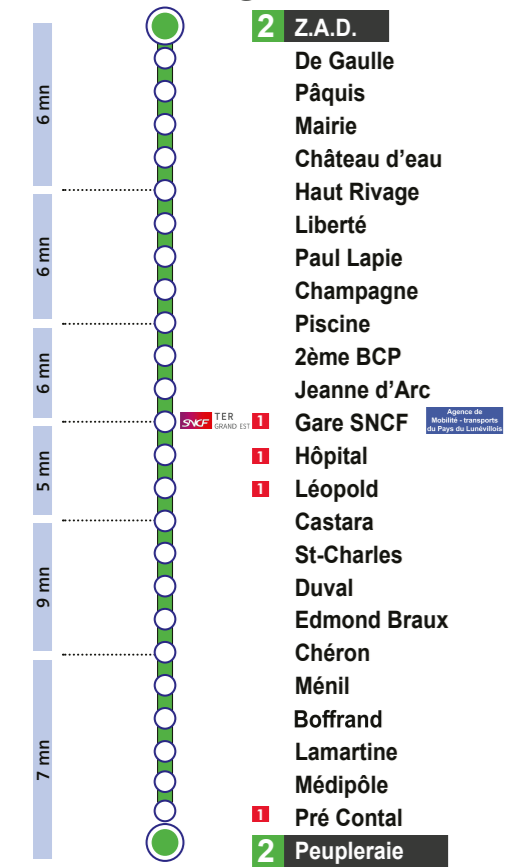

Légende : Course assurée en service à la demande, soumise à réservation au **0 800 607 062** Service & appel gratuits **du lundi au samedi de 8h00 à 18h00**

* Correspondance valable du lundi au vendredi

Schéma de ligne

Information en temps réel

Connectez-vous pour connaître la position de votre bus !

Grâce à l'application Pysae (disponible gratuitement sur GooglePlay et sur l'Appstore), vous pourrez désormais être connecté aux bus des lignes urbaines du réseau Lunéo.

1. L'application Pysae permet de :
2. Connaître le passage du prochain bus pour les lignes 1 et 2 du réseau
   - Voir l'arrêt le plus proche grâce à un outil de géolocalisation
   - Accéder à l'info trafic (retards éventuels, déviations, travaux...)
   - Mettre en favoris les trajets et horaires souhaités